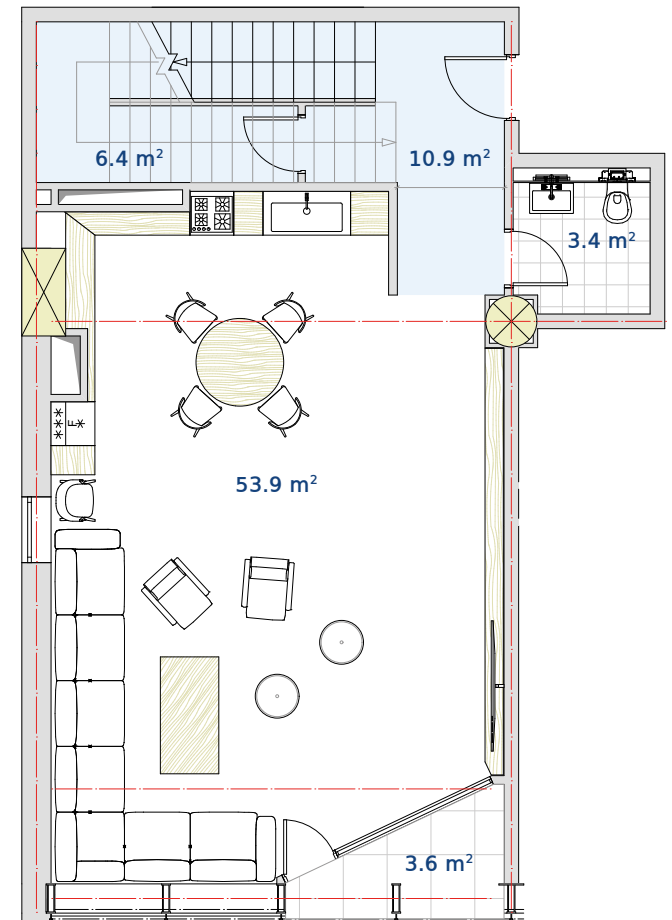

ორიონის პენტჰაუსი
მეისსა

#65

სართული **22**

| | |
|------------------------|---------------------|
| ჯოლი და კიბის უბრედი | 17.3 მ ² |
| მისაღები და სამზარეულო | 53.9 მ ² |
| აივანი | 3.6 მ ² |
| სააბაზანო | 3.4მ ² |

80.8 მ²

პირველი სართული

170.8 მ²

სრული ფართი

ორიონის პენტჰაუსი
მეისსა

#65

სართული **22**

| | |
|------------------------|---------------------|
| ჭოლი და კიბის უბრადი | 17.3 მ ² |
| მისაღები და სამზარეულო | 53.9 მ ² |
| აივანი | 3.6 მ ² |
| სააბაზანო | 3.4 მ ² |

80.8 მ²

პირველი სართული

170.8 მ²

სრული ფართი

ორიონის პენტჰაუსი
გეისსა

#65

სართული **23**

ჰოლი და კიბის უბრადი

90,0 მ²

პირველი სართული

170.8 მ²

სრული ფართი

ორიონის პენტჰაუსი
მეისსა

#65

სართული **23**

ჯოლი და კიბის უბრადი