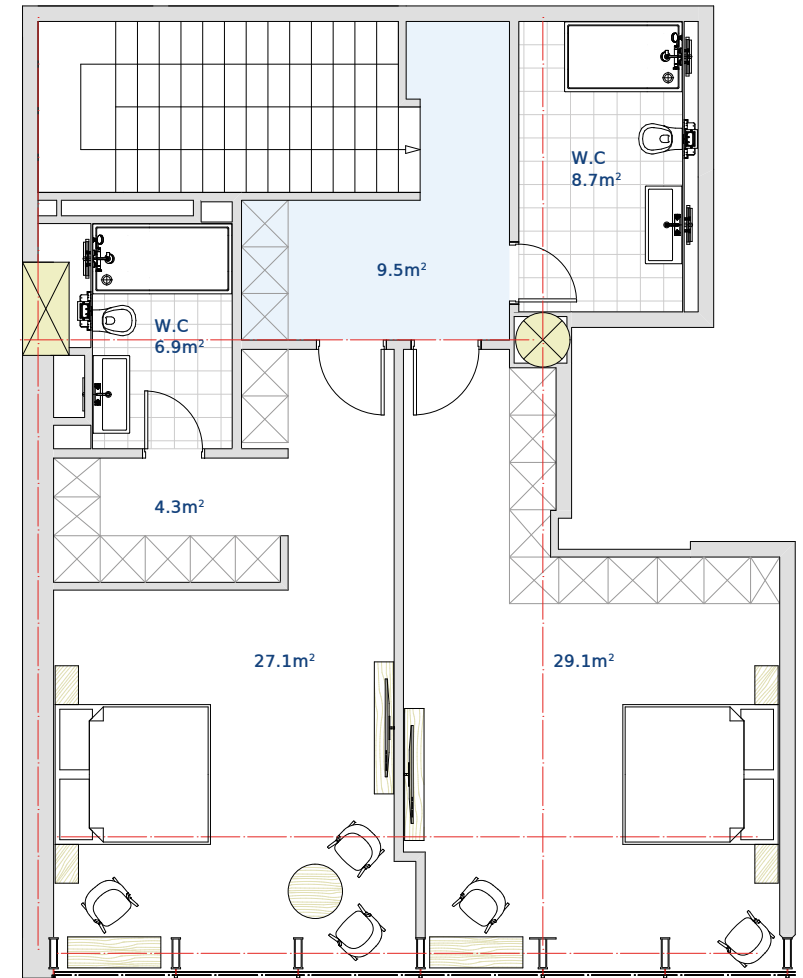

ორიონის პენტჰაუსი
მეისსა

#65

სართული **23**

ჯოლი და კიბის უბრადი

9,5 მ²

Master Bedroom

(საძინებელი მთიჯავს პირად სააბაზანოს და ბარდეროს)

29,1 მ²

I საძინებელი

27,1 მ²

სველი წერილი

16,6 მ²

90,0 მ²

პირველი სართული

170.8 მ²

სრული ფართი