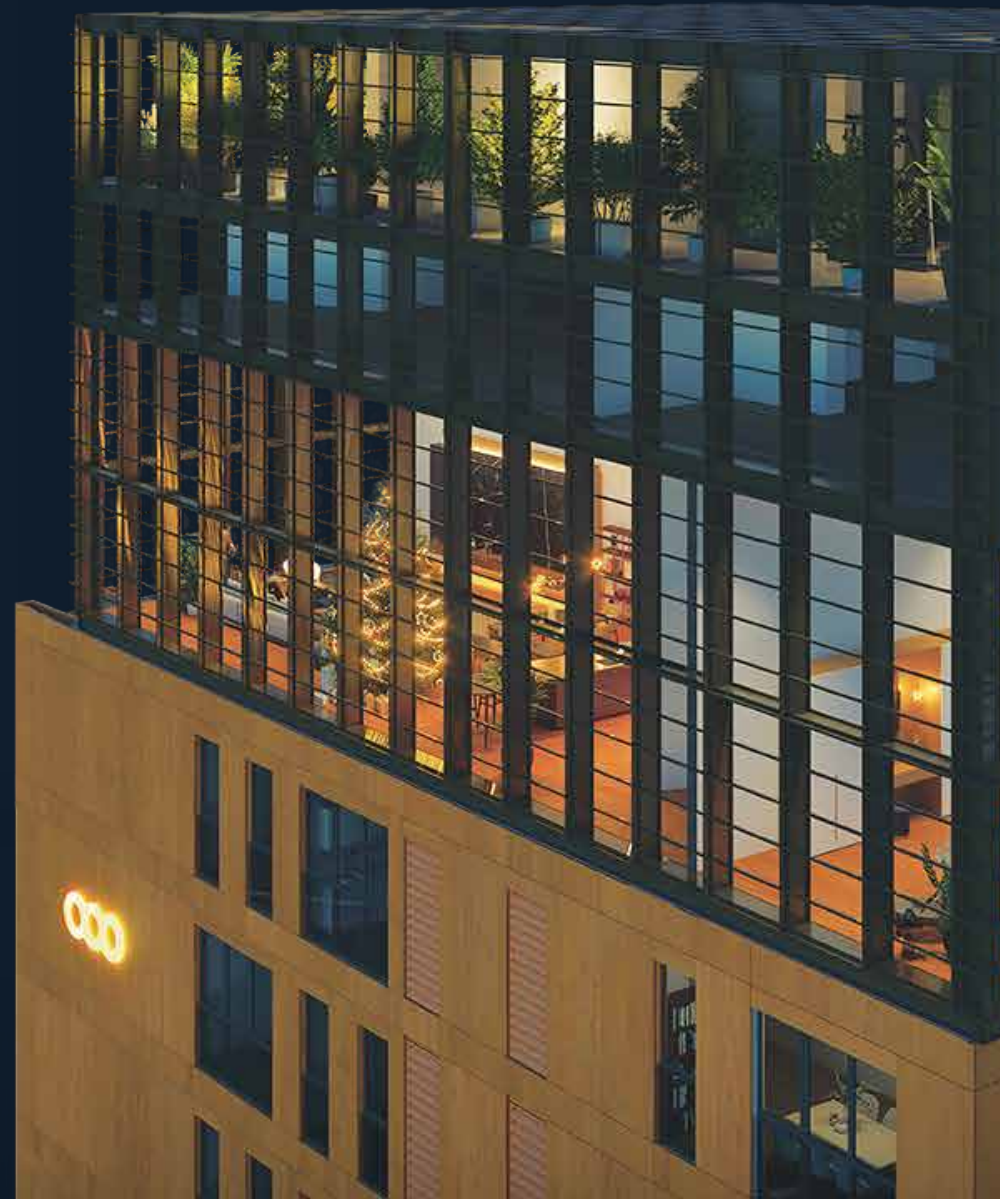

აეისსა

პენტჰაუსი სახელად “აეისსა” ერთერთი დუკლექსია ორიონის ექვსი პენტჰაუსიდან. აპარტამენტი, შენობის ბოლო, 22 - 23 სართულზეა განლაგებული. სივრცე გაყოფილია პირად და საერთო სარგებლობის ზონებად ისე, რომ ყველა ოთახიდან იშლება შესანიშნავი ხედი კავკასიონზე და აისზე.

დუკლექსში შესასვლელშივე არის მოწყობილი სართულშუა კიბე (ორი შუალედური ბაქნით) რომელიც მოსახერხებელს ხდის სივრცეებს შორის გადაადგილებას.

საცხოვრებელი ზონა შედგება ერთი Master Bedroom-ისა, და ორი საძინებელი ოთახისაგან, ასევე დაზოგარე ოთახი და სველი წერტილები. საერთო ფართი აერთიანებს მისაღებსა და საზოგადოებრივ სივრცეს.