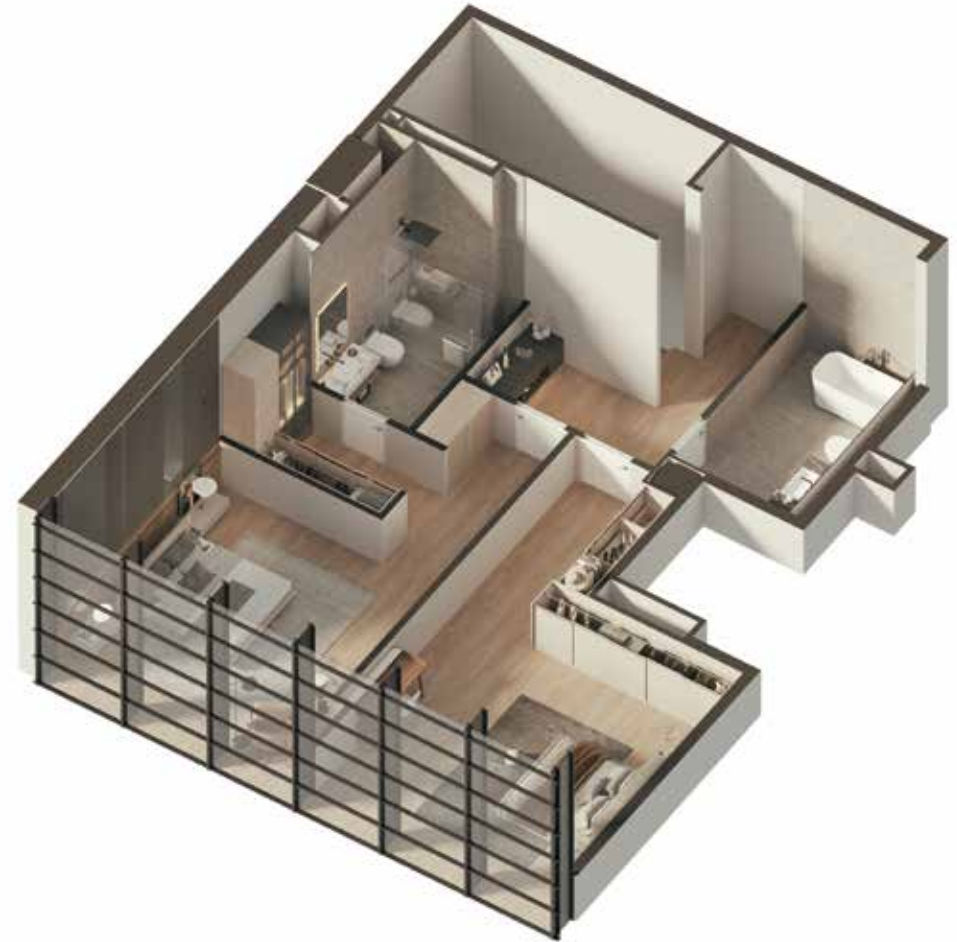

5 მათი ვაკის **უბნაა**

15 მათი **ლაბა** **წყნეთაა**

15 მათი **სიტი** **ბორჯაა**

აეისსა

პენტჰაუსი სახელად “აეისსა” ერთერთი დუკლექსია ორიონის ექვსი პენტჰაუსიდან. აპარტამენტი, შენობის ბოლო, 22 - 23 სართულზეა განლაგებული. სივრცე გაყოფილია პირად და საერთო სარგებლობის ზონებად ისე, რომ ყველა ოთახიდან იშლება შესანიშნავი ხედი კავკასიონზე და აისზე.

დუკლექსში შესასვლელშივე არის მოწყობილი სართულშუა კიბე (ორი შუალედური ბაქნით) რომელიც მოსახერხებელს ხდის სივრცეებს შორის გადაადგილებას.

საცხოვრებელი ზონა შედგება ერთი Master Bedroom-ისა, და ორი საძინებელი ოთახისაგან, ასევე დაზოგარე ოთახი და სველი წერტილები. საერთო ფართი აერთიანებს მისაღებსა და საზოგადოებრივ სივრცეს.

80.8 მ²

პირველი სართული

170.8 მ²

სრული ფართი

ორიონის პენტჰაუსი
გეისსა

#65

სართული **23**

ჰოლი და კიბის უბრადი

90,0 მ²

პირველი სართული

170.8 მ²

სრული ფართი

ორიონის პენტჰაუსი
მეისსა

#65

სართული **23**

ჯოლი და კიბის უბრადი