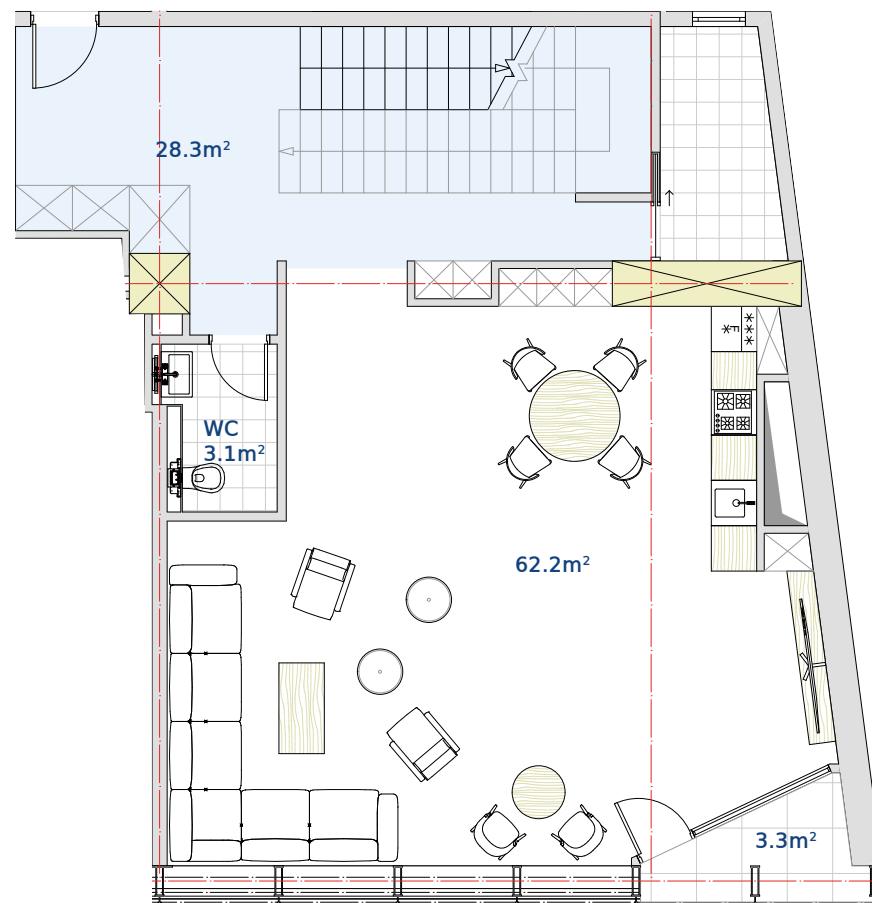

ორიონის პენტჰაუსი
ბელტეგეიზი #66

სართული **22**

ჰოლი და კიბის უჯრადი

28.3 მ²

მისაღები და სამზარეულო

62.2 მ²

აივანი

3.3 მ²

სააბაზანო

3.1მ²

98.9 მ²

პირველი სართული

187.1 მ²

სრული ფართი

ორიონის პენტჰაუსი

ბელტეგეიზი

#66

სართული 22

ჯოლი და კიბის უბრედი

მისაღები და საგარეულო

აივანი

სააბაზანო

28.3 მ²

62.2 მ²

3.3 მ²

3.1 მ²

98.9 მ²

პირველი სართული

187.1 მ²

სრული ფართი

ორიონის პენტჰაუსი
ბელტეგეიზი #66

სართული 23