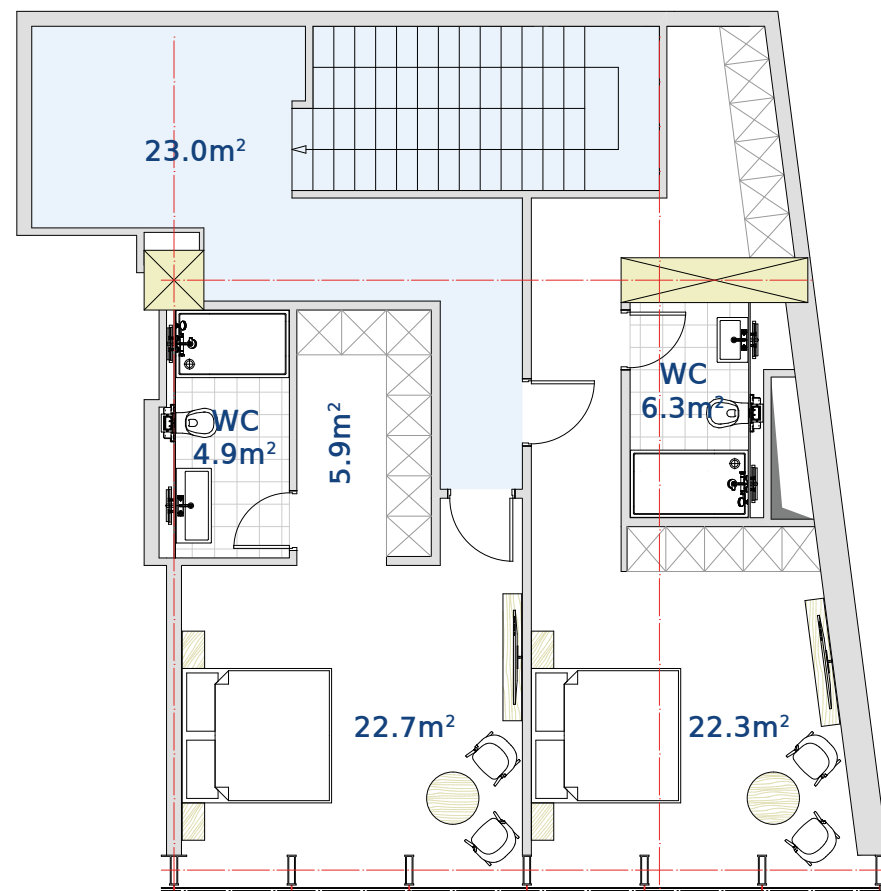

ორიონის პენტჰაუსი

ბელტეგეიზი

#66

ჰოლი და კიბის უჯრედი

23,0 მ²

Master Bedroom

22,7 მ²

(საძინებელი მოიცავს პირად სააბაზანოს და გარდერობს)

I საძინებელი

22,3 მ²

სველი წერტილი

6.3 მ²

სველი წერტილი

4.9 მ²

88,2 მ²

მეორე სართული

187.1 მ²

სრული ფართი