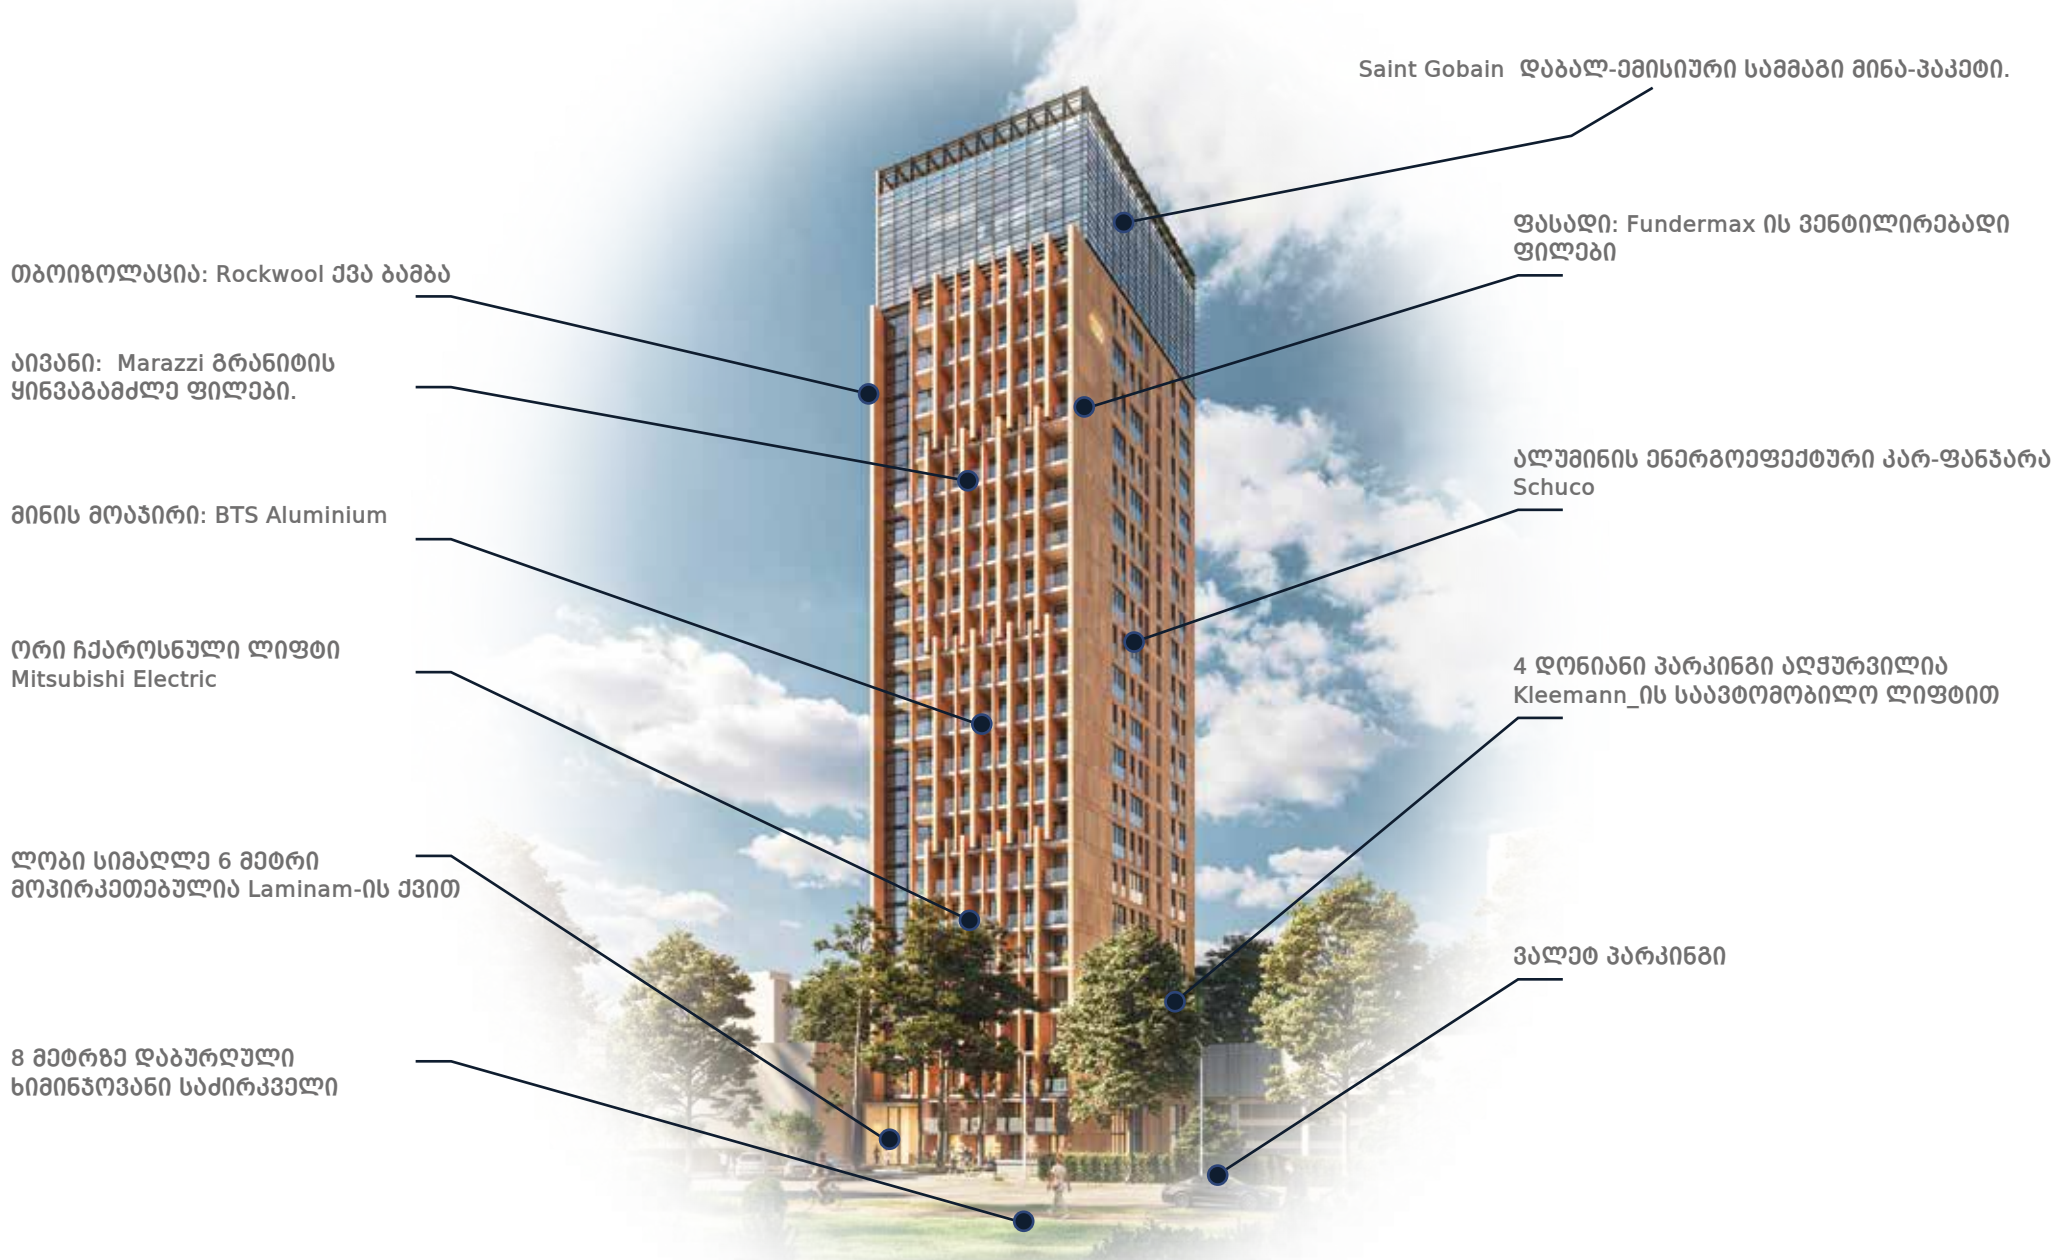

BELTEGEUSE

 599 372 222
 ORIONGROUP.GE

ORION PENTHOUSES

ჭავჭავაძის 49ა

- ყველაზე ახალი **ინვესტიცია**
- ვდატინემ კარკასის **კონსტრუქცია**
- ექსპრეს-სტრუქტურაში მიღებული **საფორმაციო კომპლექსი**

1 მათი ვაკის **უბნაა**

5 მათი ვაკის **უბნაა**

15 მათი **ლაბა** **წყნეთაა**

15 მათი **სიტი** **ბორჯაა**

ბელტეგეიზი

ვენეციის სანჯალად “ბელტეგეიზი” ერთ ერთი დუკლექსია თრინონის ექვსი ვენეციისიდან. აპარტამენტი, შენობის ბოლო, 22 - 23 სართულებზეა განლაგებული.

სივრცე გაყოფილია პირად და საერთო სარგებლობის ზონებად ისე, რომ ყველა ოთახიდან იშლება შესანიშნავი ხედი კავკასიონზე და აისზე.

დუკლექსი შესასვლელშივე არის მოწყობილი სართულში კიბე (ორი შუალედური ბაქანი) რომელიც მოსახერხებელს ხდის სივრცეებს შორის გადაადგილებას. საცხოვრებელი ზონა შედგება ორი Master Bedroom-ისგან, ასევე დამხმარე ოთახი და სველი წერტილები. საერთო ფართი აერთიანებს მისაღებას და საზღვარეულო სივრცეს