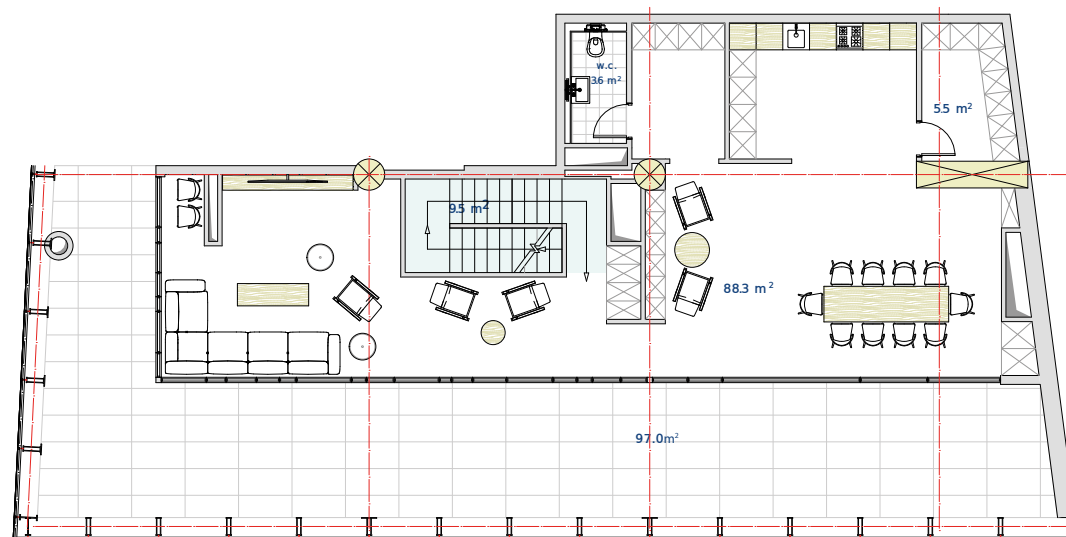

ორიონის პენტჰაუსი
ბელატრიქსი

#69

მისაღები / საგზაო /
საერთო სივრცე

88.30²

თერასა

97.00²

სველი წერტილი

3.60²

დამხმარე ოთახი

5.50²

207.80²

სრული ფართი