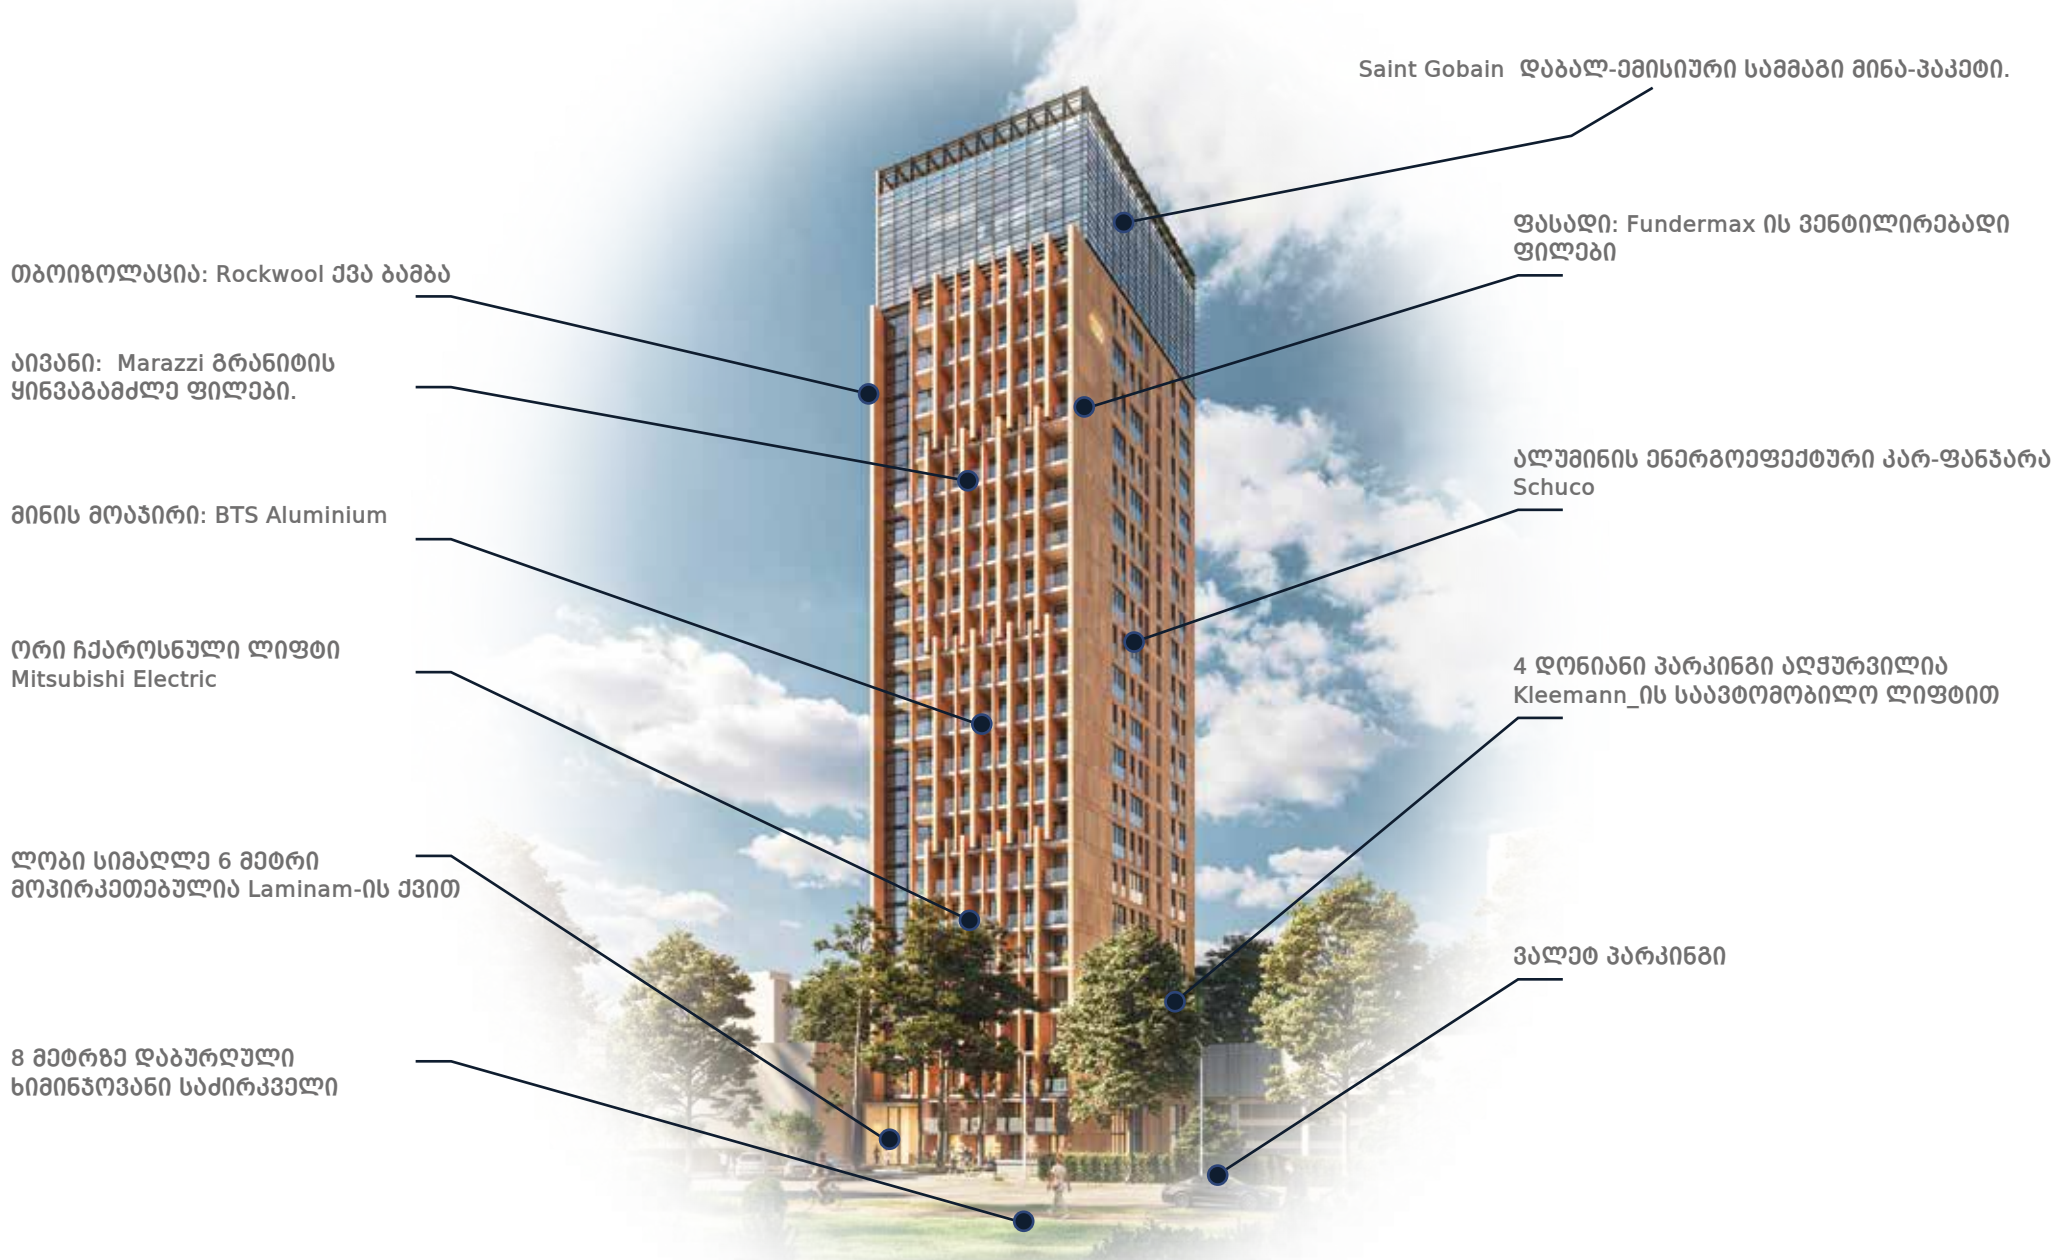

Saint Gobain დაბალ-ჟეისიური საშაბი მინა-პაკეტი.

ფასადი: Fundermax ის ვენტილირებადი ფილები

თბოიზოლაცია: Rockwool ქვა ბაზა

აივნანი: Marazzi გრანიტის ყინვაგამძლე ფილები.

ალუმინის ენერგოეფექტური კარ-ფანჯარა Schuco

მინის მოაჭირი: BTS Aluminium

ორი ჩქაროსნული ლიფტი Mitsubishi Electric

4 ღონიანი პარკინგი აღჭურვილია Kleemann_ის საავტომობილო ლიფტით

ლობი სიმაღლე 6 მეტრი მოპირკეთებულია Laminam-ის ქვით

ვალეო პარკინგი

8 მეტრზე დაბურღული ხიმიწოვანი საძირკველი