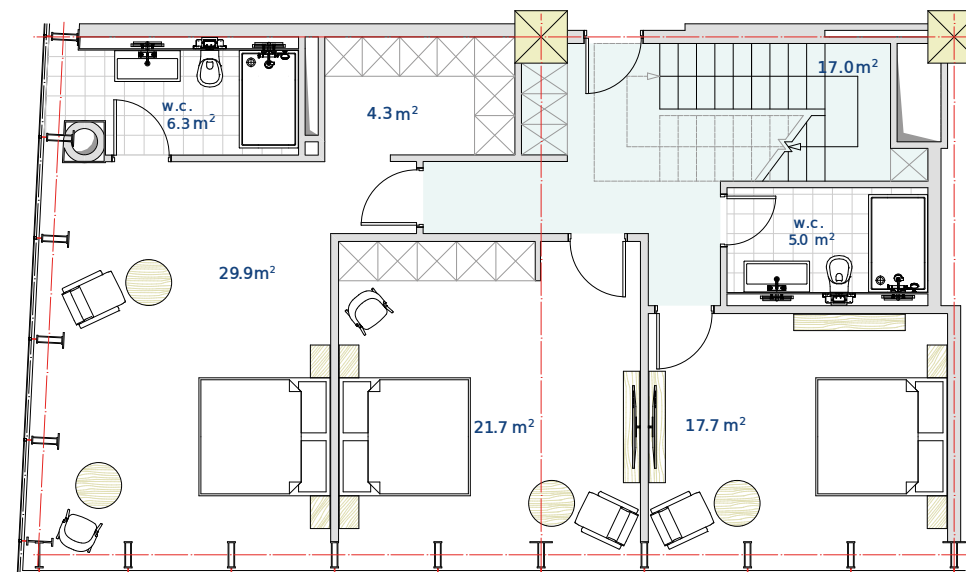

**108.2 მ<sup>2</sup>**

სრული ფართი

ორიონის პენტჰაუსი  
ბელატრიქსი

#69

სართული 23

Master Bedroom

(საძინებელი მოიცავს პირად სააბაზანოს და გარდერობს)

I საძინებელი

II საძინებელი

საბარდერობე

სააბაზანო

სააბაზანო

ჯოლი და კიბის უბრედი

29.9 მ<sup>2</sup>

21.7 მ<sup>2</sup>

17.7 მ<sup>2</sup>

4.3 მ<sup>2</sup>

6.3 მ<sup>2</sup>

5.0 მ<sup>2</sup>

17.0 მ<sup>2</sup>

**108.28<sup>მ<sup>2</sup></sup>**

სრული ფართი

ორიონის პენტჰაუსი  
**ბელატრიქსი**

**#69**

სართული **24**

მისაღები / საგზარეულო /  
საერთო სივრცე

88.38<sup>2</sup>

თერასა

97.08<sup>2</sup>

სველი წერტილი

3.68<sup>2</sup>

დახმარე სათავსო